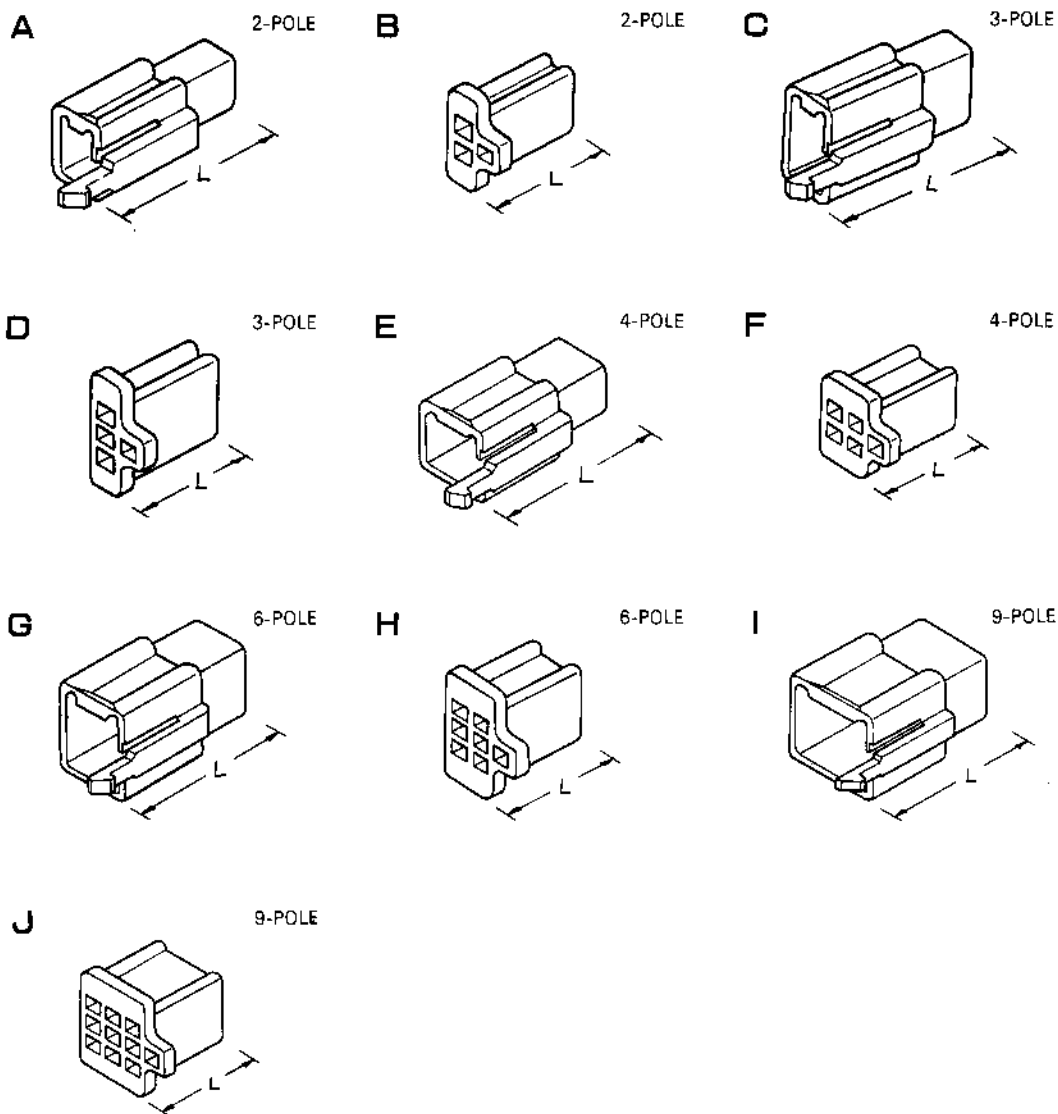

## **.110 SERIES HOUSINGS WITH LOCK**

**.110 Series Housings(with lock) Specification**

<b>Fig.</b>	<b>Part No.</b>	<b>L(mm)</b>	<b>Material</b>	<b>Color</b>
A	2MK-110	30.00	N.66	White
B	2FK-110	19.50	N.66	White
C	3MK-110	30.00	N.66	White
D	3FK-110	19.50	N.66	White
E	4MK-110	30.00	N.66	White
F	4FK-110	19.50	N.66	White
G	6MK-110	30.00	N.66	White
H	6FK-110	19.50	N.66	White
I	9MK-110	30.00	N.66	White
J	9FK-110	19.50	N.66	White